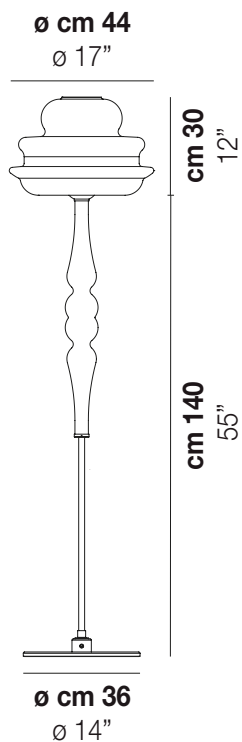

NOVECENTO

Design ROMANI SACCANI ARCHITETTI ASSOCIATI

NOVECENTO PT

La chiave di lettura della collezione '900 è la volontà di sintetizzare la tradizione muranese del lampadario, nel suo elemento più riconoscibile: il profilo. Lo riproduce un guscio di cristallo che è il prodotto della rotazione a 360° della silhouette del lampadario, mantenendo così le caratteristiche delle forme originali, e risultando perfetto per atmosfere sia classiche che contemporanee.

NOVECENTO PT

DATI TECNICI:

CERTIFICAZIONI:

SORGENTI LUMINOSE

E27 1x77w 220-240V 50/60 Hz E27

VOLUME Mc 0,35
 PESO LORDO Kg 20
 PESO NETTO Kg 17

download risorse

FINITURA DEL DIFFUSORE