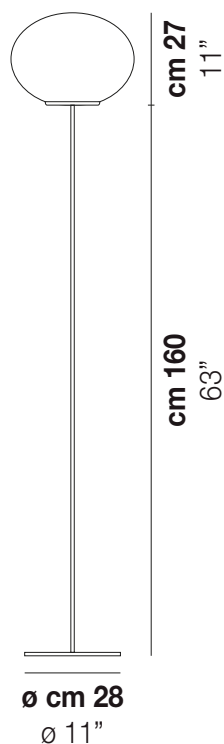

LUCCIOLA PT P

DATI TECNICI:

CERTIFICAZIONI:

SORGENTI LUMINOSE

E27 1x205w 220-240V 50/60 Hz E27

VOLUME Mc 0,27
 PESO LORDO Kg 16,1
 PESO NETTO Kg 7,9

download risorse

FINITURA DEL DIFFUSORE

BC/ST

FINITURA MONTATURA

NI

ALTRE VERSIONI DISPONIBILI

clicca sul disegno per accedere alla pagina web della relativa product sheet

LUCCI PT M