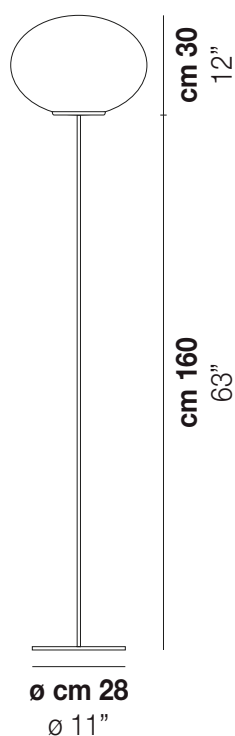

LUCCIOLA PT M

DATI TECNICI:

CERTIFICAZIONI:

SORGENTI LUMINOSE

E27 1x205w 220-240V 50/60 Hz E27

VOLUME Mc 0,32
 PESO LORDO Kg 16,7
 PESO NETTO Kg 13,4

download risorse

FINITURA DEL DIFFUSORE

BC/ST

FINITURA MONTATURA

NI

ALTRE VERSIONI DISPONIBILI

clicca sul disegno per accedere alla pagina web della relativa product sheet

LUCCI PT P