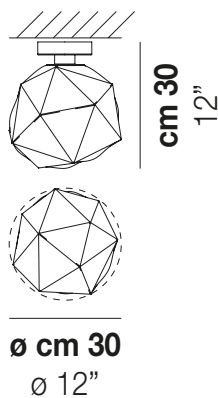

SEMAI PL P

DATI TECNICI:

CERTIFICAZIONI:

SORGENTI LUMINOSE

E14	1x46w	220-240V 50/60 Hz	E27
LED E 6.5W/10W 3.000K	1x6w	220-240V 50/60 Hz	LED 6W - 12 VOLT (DRIVER INCLUSO) - 3000K - 825 LUMENS - DIMMERABILE

VOLUME	Mc 0,1
PESO LORDO	Kg 4,3
PESO NETTO	Kg 2,6

download risorse

FINITURA DEL DIFFUSORE

BC/LU

FINITURA MONTATURA

BC

ALTRE VERSIONI DISPONIBILI

clicca sul disegno per accedere alla pagina web della relativa product sheet