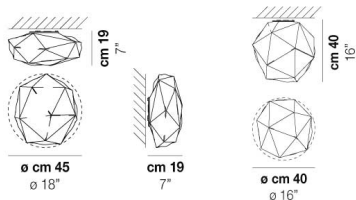

VOLUME	Mc 0,1
PESO LORDO	Kg 4,3
PESO NETTO	Kg 2,6

download risorse

FINITURA DEL DIFFUSORE

BC/LU

FINITURA MONTATURA

BC

ALTRE VERSIONI DISPONIBILI

clicca sul disegno per accedere alla pagina web della relativa product sheet