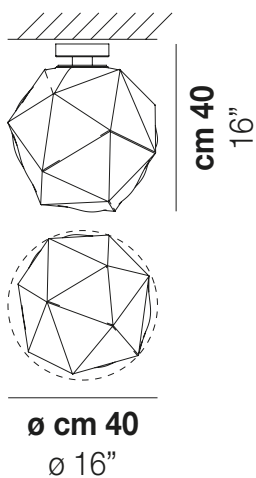

SEMAI PL M

DATI TECNICI:

CERTIFICAZIONI:

SORGENTI LUMINOSE

E27 1x77w 220-240V
50/60 Hz

E27

LED C 1x5w 220-240V
50/60 Hz

LED 5W - (DRIVER INCLUSO) - 2700K - 600 LUMENS - DIMMERABILE

VOLUME Mc 0,16

PESO LORDO Kg 8,2

PESO NETTO Kg 5,7

download risorse

FINITURA DEL DIFFUSORE

BC/LU

FINITURA MONTATURA

BC