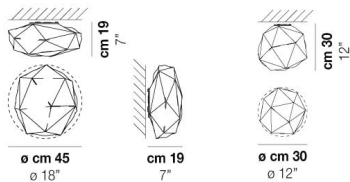

ALTRE VERSIONI DISPONIBILI

clicca sul disegno per accedere alla pagina web della relativa product sheet