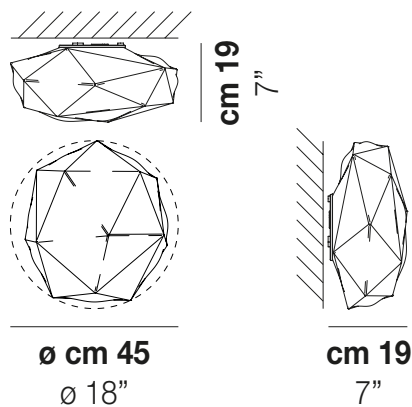

## SEMAI PL G

VOLUME Mc 0,18

PESO LORDO Kg 8,2

PESO NETTO Kg 5,7

download risorse