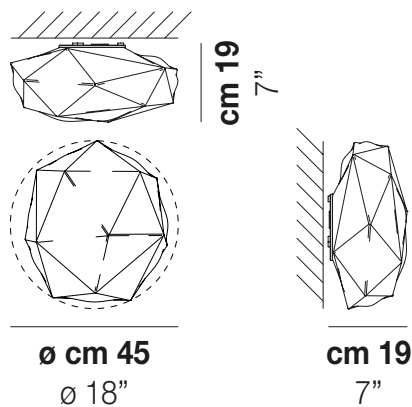

SEMAI PL G

DATI TECNICI:

CERTIFICAZIONI:

SORGENTI LUMINOSE

Model	Power	Voltage	Frequency	Notes
E27	2x77w	220-240V	50/60 Hz	E27
LED F	1x12,5w	220-240V	50/60 Hz	LED 12,5W - (DRIVER INCLUSO) - 3000K - 1650 LUMENS - DIMMERABILE
LED I	1x10w	220-240V	50/60 Hz	LED 10W - 230 VOLT - 3000K - 1120 LUMENS - DIMMERABILE

VOLUME Mc 0,18

PESO LORDO Kg 8,2

PESO NETTO Kg 5,7

download risorse

FINITURA DEL DIFFUSORE

BC/LU

FINITURA MONTATURA

BC