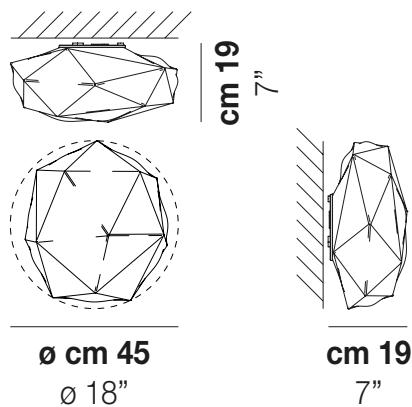

SEMAI PL G

DATI TECNICI:

CERTIFICAZIONI:

SORGENTI LUMINOSE

E27	2x77w	220-240V 50/60 Hz	E27
LED F 15W/10M 3.000K	1x12,5w	220-240V 50/60 Hz	LED 12,5W - (DRIVER INCLUSO) - 3000K - 1650 LUMENS - DIMMERABILE
LED I 12,5W/10M 3.000K	1x10w	220-240V 50/60 Hz	LED 10W - 230 VOLT - 3000K - 1120 LUMENS - DIMMERABILE

VOLUME Mc 0,18

PESO LORDO Kg 8,2

PESO NETTO Kg 5,7

download risorse

FINITURA DEL DIFFUSORE

BC/LU

FINITURA MONTATURA

BC