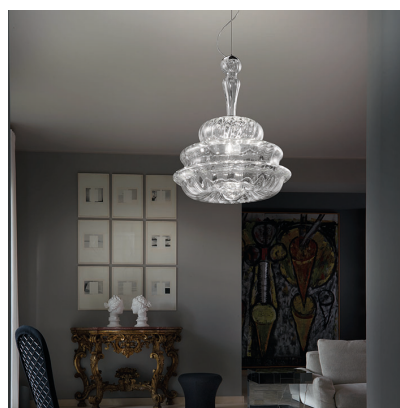

NOVECENTO

Design ROMANI SACCANI ARCHITETTI ASSOCIATI

NOVECENTO PL

La chiave di lettura della collezione '900 è la volontà di sintetizzare la tradizione muranese del lampadario, nel suo elemento più riconoscibile: il profilo. Lo riproduce un guscio di cristallo che è il prodotto della rotazione a 360° della silhouette del lampadario, mantenendo così le caratteristiche delle forme originali, e risultando perfetto per atmosfere sia classiche che contemporanee.