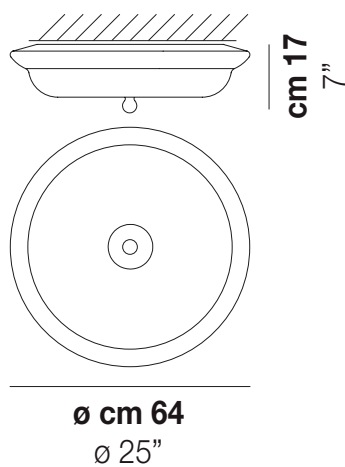

NOVECENTO PL

DATI TECNICI:

CERTIFICAZIONI:

SORGENTI LUMINOSE

E14  5x60w 220-240V 50/60 Hz E14

VOLUME Mc 0,25
PESO LORDO Kg 13,5
PESO NETTO Kg 8

download risorse

FINITURA DEL DIFFUSORE