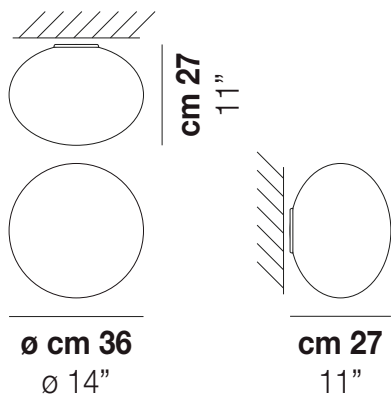

LUCCIOLA PL P

DATI TECNICI:

CERTIFICAZIONI:

SORGENTI LUMINOSE

E27	1x77w	220-240V 50/60 Hz	E27
LED F 15W/10M 3.000K	1x12,5w	220-240V 50/60 Hz	LED 12,5W - (DRIVER INCLUSO) - 3000K - 1650 LUMENS - DIMMERABILE
LED I 12,5W/10M 3.000K	1x10w	220-240V 50/60 Hz	LED 10W - 230 VOLT - 3000K - 1120 LUMENS - DIMMERABILE

VOLUME Mc 0,11

PESO LORDO Kg 5

PESO NETTO Kg 2,5

download risorse

FINITURA DEL DIFFUSORE

BC/ST

FINITURA MONTATURA

BC

ALTRE VERSIONI DISPONIBILI

clicca sul disegno per accedere alla pagina web della relativa product sheet

LUCCI PP 27

LUCCI PL G

LUCCI PP M