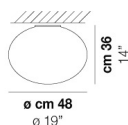

LUCCIOLA PL P

DATI TECNICI:

CERTIFICAZIONI:

SORGENTI LUMINOSE

E27	1x77w	220-240V 50/60 Hz	E27
LED F 15W/10M 3.000K	1x12,5w	220-240V 50/60 Hz	LED 12,5W - (DRIVER INCLUSO) - 3000K - 1650 LUMENS - DIMMERABILE
LED I 12,5W/10M 3.000K	1x10w	220-240V 50/60 Hz	LED 10W - 230 VOLT - 3000K - 1120 LUMENS - DIMMERABILE

VOLUME Mc 0,11

PESO LORDO Kg 5

PESO NETTO Kg 2,5

download risorse

FINITURA DEL DIFFUSORE

BC/ST

FINITURA MONTATURA

BC

ALTRE VERSIONI DISPONIBILI

clicca sul disegno per accedere alla pagina web della relativa product sheet

LUCCI PP 27

LUCCI PL G

LUCCI PP M