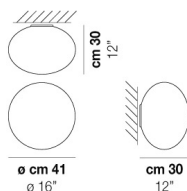

VOLUME Mc 0,11

PESO LORDO Kg 5

PESO NETTO Kg 2,5

download risorse

FINITURA DEL DIFFUSORE

BC/ST

FINITURA MONTATURA

BC

ALTRE VERSIONI DISPONIBILI

clicca sul disegno per accedere alla pagina web della relativa product sheet

LUCCI PP 27

LUCCI PL G

LUCCI PP M