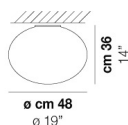

LUCCIOLA PL M

DATI TECNICI:

CERTIFICAZIONI:

SORGENTI LUMINOSE

Model	Power	Voltage	Frequency	Beam Angle	Notes
E27	3x77w	220-240V	50/60 Hz	60°	E27
LED F	1x12,5w	220-240V	50/60 Hz	60°	LED 12,5W - (DRIVER INCLUSO) - 3000K - 1650 LUMENS - DIMMERABILE
LED I	1x10w	220-240V	50/60 Hz	60°	LED 10W - 230 VOLT - 3000K - 1120 LUMENS - DIMMERABILE

VOLUME	Mc 0,16
PESO LORDO	Kg 7,23
PESO NETTO	Kg 3,2

download risorse

FINITURA DEL DIFFUSORE

BC/ST

FINITURA MONTATURA

BC

ALTRE VERSIONI DISPONIBILI

clicca sul disegno per accedere alla pagina web della relativa product sheet

LUCCI PP 27

LUCCI PL G

LUCCI PP P