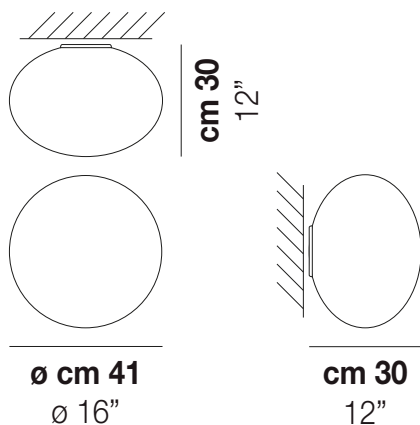

LUCCIOLA PL M

DATI TECNICI:

CERTIFICAZIONI:

SORGENTI LUMINOSE

Model	Power	Voltage	Frequency	Beam Angle	Notes
E27	3x77w	220-240V	50/60 Hz	60°	E27
LED F	1x12,5w	220-240V	50/60 Hz	60°	LED 12,5W - (DRIVER INCLUSO) - 3000K - 1650 LUMENS - DIMMERABILE
LED I	1x10w	220-240V	50/60 Hz	60°	LED 10W - 230 VOLT - 3000K - 1120 LUMENS - DIMMERABILE

VOLUME	Mc 0,16
PESO LORDO	Kg 7,23
PESO NETTO	Kg 3,2

download risorse

FINITURA DEL DIFFUSORE

BC/ST

FINITURA MONTATURA

BC

ALTRE VERSIONI DISPONIBILI

clicca sul disegno per accedere alla pagina web della relativa product sheet