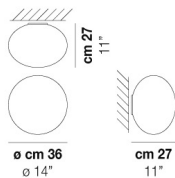

LUCCIOLA PL M

DATI TECNICI:

CERTIFICAZIONI:

SORGENTI LUMINOSE

Modello	Quantità	Tensione	Frequenza	Alimentazione	Caratteristiche
E27	3x77w	220-240V	50/60 Hz	E27	
LED F 15W/10W 3.000K	1x12,5w	220-240V	50/60 Hz		LED 12,5W - (DRIVER INCLUSO) - 3000K - 1650 LUMENS - DIMMERABILE
LED I 12,5W/10W 3.000K	1x10w	220-240V	50/60 Hz		LED 10W - 230 VOLT - 3000K - 1120 LUMENS - DIMMERABILE

VOLUME	Mc 0,16
PESO LORDO	Kg 7,23
PESO NETTO	Kg 3,2

download risorse

FINITURA DEL DIFFUSORE

BC/ST

FINITURA MONTATURA

BC

ALTRE VERSIONI DISPONIBILI

clicca sul disegno per accedere alla pagina web della relativa product sheet

LUCCI PP 27

LUCCI PL G

LUCCI PP P