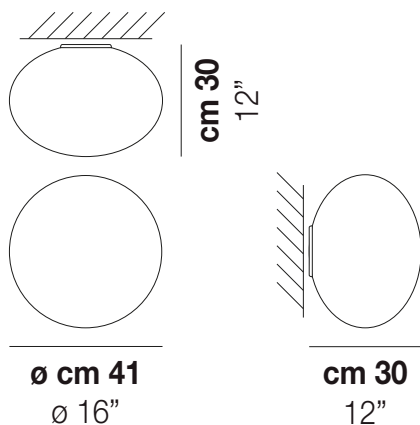

LUCCIOLA PL M

DATI TECNICI:

CERTIFICAZIONI:

SORGENTI LUMINOSE

Modello	Quantità	Tensione	Frequenza	Alimentazione	Caratteristiche
E27	3x77w	220-240V	50/60 Hz	E27	
LED F 15W/10W 3.000K	1x12,5w	220-240V	50/60 Hz		LED 12,5W - (DRIVER INCLUSO) - 3000K - 1650 LUMENS - DIMMERABILE
LED I 12,5W/10W 3.000K	1x10w	220-240V	50/60 Hz		LED 10W - 230 VOLT - 3000K - 1120 LUMENS - DIMMERABILE

VOLUME	Mc 0,16
PESO LORDO	Kg 7,23
PESO NETTO	Kg 3,2

download risorse

FINITURA DEL DIFFUSORE

BC/ST

FINITURA MONTATURA

BC

ALTRE VERSIONI DISPONIBILI

clicca sul disegno per accedere alla pagina web della relativa product sheet