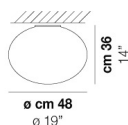

LUCCIOLA PL M

DATI TECNICI:

CERTIFICAZIONI:

SORGENTI LUMINOSE

Modello	Quantità	Tensione	Frequenza	Alimentazione	Caratteristiche
E27	3x77w	220-240V	50/60 Hz	E27	
LED F 15W/10W 3.000K	1x12,5w	220-240V	50/60 Hz		LED 12,5W - (DRIVER INCLUSO) - 3000K - 1650 LUMENS - DIMMERABILE
LED I 12,5W/10W 3.000K	1x10w	220-240V	50/60 Hz		LED 10W - 230 VOLT - 3000K - 1120 LUMENS - DIMMERABILE

VOLUME	Mc 0,16
PESO LORDO	Kg 7,23
PESO NETTO	Kg 3,2

download risorse

FINITURA DEL DIFFUSORE

BC/ST

FINITURA MONTATURA

BC

ALTRE VERSIONI DISPONIBILI

clicca sul disegno per accedere alla pagina web della relativa product sheet

LUCCI PP 27

LUCCI PL G

LUCCI PP P