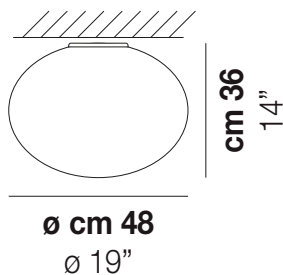

LUCCIOLA PL G

DATI TECNICI:

CERTIFICAZIONI:

SORGENTI LUMINOSE

Modello	Quantità	Tensione / Frequenza	Specifiche
E27	3x77w	220-240V 50/60 Hz	E27
LED F 15W 10M 3.000K	1x12,5w	220-240V 50/60 Hz	LED 12,5W - (DRIVER INCLUSO) - 3000K - 1650 LUMENS - DIMMERABILE
LED I 12,5W 10M 3.000K	1x10w	220-240V 50/60 Hz	LED 10W - 230 VOLT - 3000K - 1120 LUMENS - DIMMERABILE

VOLUME	Mc 0,22
PESO LORDO	Kg 7,8
PESO NETTO	Kg 3,8

download risorse

FINITURA DEL DIFFUSORE

BC/ST

FINITURA MONTATURA

BC