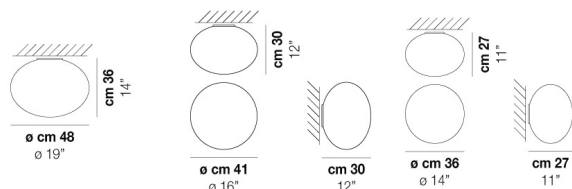

VOLUME	Mc 0,05
PESO LORDO	Kg 2,7
PESO NETTO	Kg 1,1

download risorse

FINITURA DEL DIFFUSORE

BC/ST

FINITURA MONTATURA

BC

ALTRE VERSIONI DISPONIBILI

clicca sul disegno per accedere alla pagina web della relativa product sheet