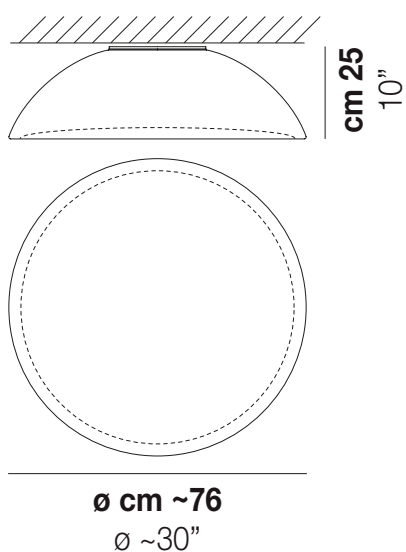

## INFINITA PL 80

VOLUME Mc 0,47

PESO LORDO Kg 23

PESO NETTO Kg 18

download risorse