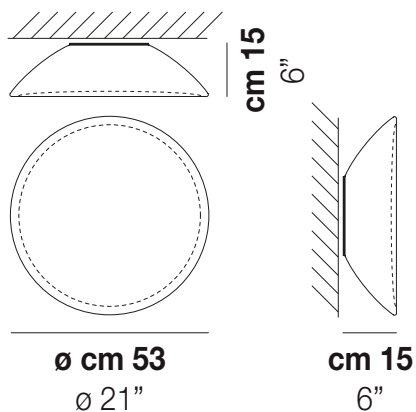

INFINITA PL 53

DATI TECNICI:

CERTIFICAZIONI:

SORGENTI LUMINOSE

Modello	Quantità	Tensione / Frequenza	Alimentazione
E27	2x77w	220-240V 50/60 Hz	E27
LED 6 <small>20.5W 10W 3.000K</small>	1x19,5w	220-240V 50/60 Hz	LED 19,5W - (DRIVER INCLUSO) - 3000K - 2850 LUMENS - DIMMERABILE
LED J <small>17.2W 10W 3.000K</small>	1x10w	220-240V 50/60 Hz	LED 10W - 230 VOLT - 3000K - 1120 LUMENS - DIMMERABILE

VOLUME	Mc 0,1
PESO LORDO	Kg 7,6
PESO NETTO	Kg 5,7

download risorse

FINITURA DEL DIFFUSORE

BC/ST

FINITURA MONTATURA

BC

ALTRE VERSIONI DISPONIBILI

clicca sul disegno per accedere alla pagina web della relativa product sheet