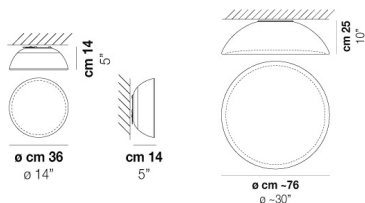

VOLUME	Mc 0,1
PESO LORDO	Kg 7,6
PESO NETTO	Kg 5,7

download risorse

FINITURA DEL DIFFUSORE

BC/ST

FINITURA MONTATURA

BC

ALTRE VERSIONI DISPONIBILI

clicca sul disegno per accedere alla pagina web della relativa product sheet