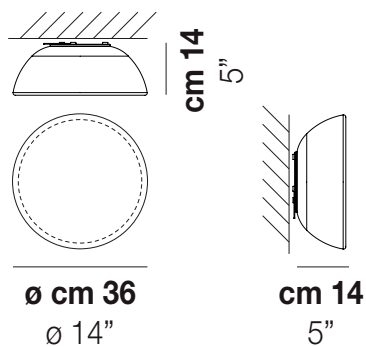

INFINITA PL 36

DATI TECNICI:

CERTIFICAZIONI:

SORGENTI LUMINOSE

| Modello | Quantità | Tensione | Frequenza | Alimentazione |
|------------------------------|----------|----------|-----------|--|
| E27 | 1x77w | 220-240V | 50/60 Hz | E27 |
| LED F 15W 10W 3.000K | 1x12,5w | 220-240V | 50/60 Hz | LED 12,5W - (DRIVER INCLUSO) - 3000K - 1650 LUMENS - DIMMERABILE |
| LED I 12,5W 10W 3.000K | 1x10w | 220-240V | 50/60 Hz | LED 10W - 230 VOLT - 3000K - 1120 LUMENS - DIMMERABILE |

| | |
|------------|---------|
| VOLUME | Mc 0,05 |
| PESO LORDO | Kg 5,2 |
| PESO NETTO | Kg 3 |

download risorse

FINITURA DEL DIFFUSORE

BC/ST

FINITURA MONTATURA

BC

ALTRE VERSIONI DISPONIBILI

clicca sul disegno per accedere alla pagina web della relativa product sheet