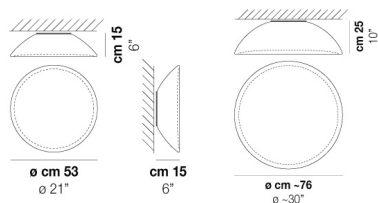

| | |
|------------|---------|
| VOLUME | Mc 0,05 |
| PESO LORDO | Kg 5,2 |
| PESO NETTO | Kg 3 |

download risorse

FINITURA DEL DIFFUSORE

BC/ST

FINITURA MONTATURA

BC

ALTRE VERSIONI DISPONIBILI

clicca sul disegno per accedere alla pagina web della relativa product sheet