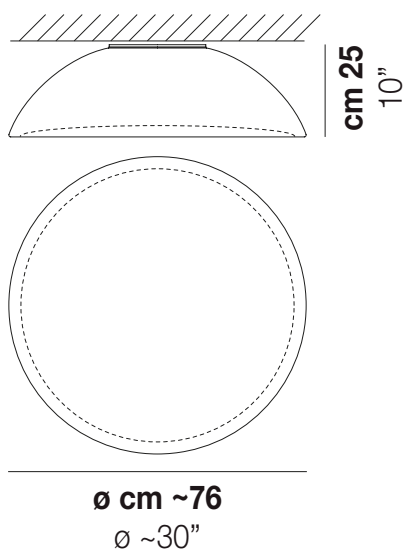

INFINITA PL 80

DATI TECNICI:

CERTIFICAZIONI:

SORGENTI LUMINOSE

E27	5x77w	220-240V 50/60 Hz	E27
LED N 122W DIM 3.000K	1x10w	220-240V 50/60 Hz	LED 10W - 230 VOLT - 3000K - 1120 LUMENS - DIMMERABILE
	1x19,5w	220-240V 50/60 Hz	LED 20,5W - 33 VOLT (DRIVER INCLUSO) - 3000K - 1850 LUMENS - DIMMERABILE

VOLUME Mc 0,47

PESO LORDO Kg 23

PESO NETTO Kg 18

download risorse

FINITURA DEL DIFFUSORE

BC/ST

FINITURA MONTATURA

BC