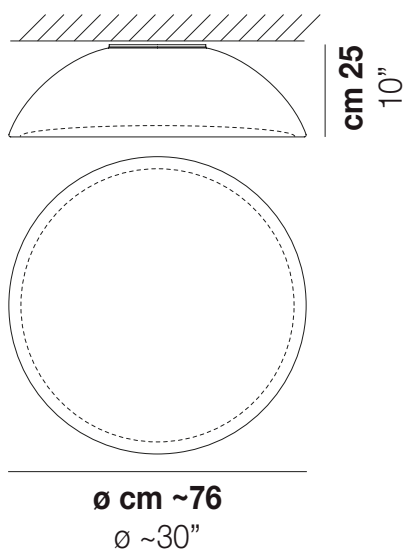

INFINITA PL 80

DATI TECNICI:

CERTIFICAZIONI:

SORGENTI LUMINOSE

E27	5x77w	220-240V 50/60 Hz	E27
LED N 122W DIM 3.000K	1x10w	220-240V 50/60 Hz	LED 10W - 230 VOLT - 3000K - 1120 LUMENS - DIMMERABILE
	1x19,5w	220-240V 50/60 Hz	LED 20,5W - 33 VOLT (DRIVER INCLUSO) - 3000K - 1850 LUMENS - DIMMERABILE

VOLUME Mc 0,47

PESO LORDO Kg 23

PESO NETTO Kg 18

download risorse

FINITURA DEL DIFFUSORE

BC/ST

FINITURA MONTATURA

BC