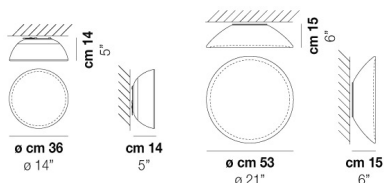

ALTRE VERSIONI DISPONIBILI

clicca sul disegno per accedere alla pagina web della relativa product sheet