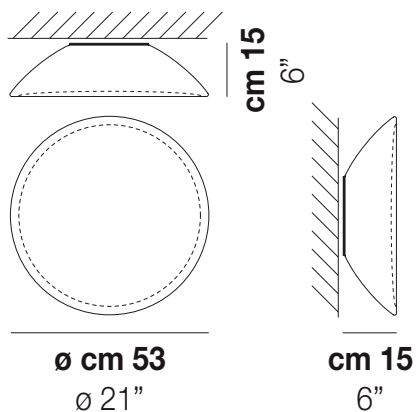

INFINITA PL 53

DATI TECNICI:

CERTIFICAZIONI:

SORGENTI LUMINOSE

Modello	Quantità	Tensione / Frequenza	Alimentazione
E27	2x77w	220-240V 50/60 Hz	E27
LED 6	1x19,5w	220-240V 50/60 Hz	LED 19,5W - (DRIVER INCLUSO) - 3000K - 2850 LUMENS - DIMMERABILE
LED J	1x10w	220-240V 50/60 Hz	LED 10W - 230 VOLT - 3000K - 1120 LUMENS - DIMMERABILE

VOLUME	Mc 0,1
PESO LORDO	Kg 7,6
PESO NETTO	Kg 5,7

download risorse

FINITURA DEL DIFFUSORE

BC/ST

FINITURA MONTATURA

BC

ALTRE VERSIONI DISPONIBILI

clicca sul disegno per accedere alla pagina web della relativa product sheet