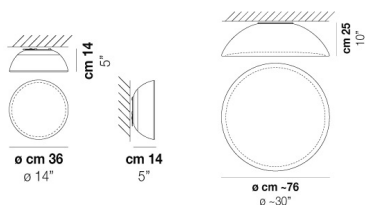

VOLUME	Mc 0,1
PESO LORDO	Kg 7,6
PESO NETTO	Kg 5,7

download risorse

FINITURA DEL DIFFUSORE

BC/ST

FINITURA MONTATURA

BC

ALTRE VERSIONI DISPONIBILI

clicca sul disegno per accedere alla pagina web della relativa product sheet