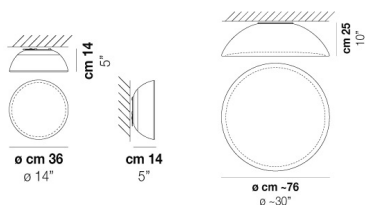

ALTRE VERSIONI DISPONIBILI

clicca sul disegno per accedere alla pagina web della relativa product sheet