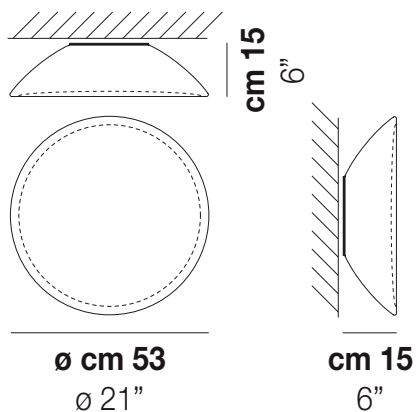

## INFINITA PL 53

VOLUME	Mc 0,1
PESO LORDO	Kg 7,6
PESO NETTO	Kg 5,7

download risorse