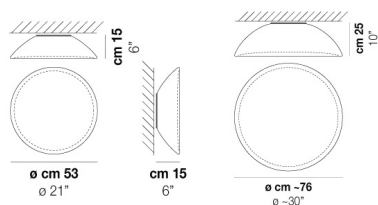

ALTRE VERSIONI DISPONIBILI

clicca sul disegno per accedere alla pagina web della relativa product sheet