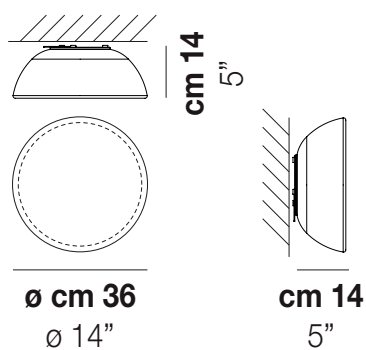

INFINITA PL 36

DATI TECNICI:

CERTIFICAZIONI: