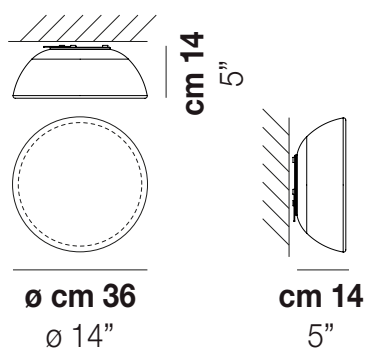

INFINITA PL 36

DATI TECNICI:

CERTIFICAZIONI:

SORGENTI LUMINOSE

Model	Power	Voltage	Frequency	Notes
E27	1x77w	220-240V	50/60 Hz	E27
LED F	1x12,5w	220-240V	50/60 Hz	LED 12,5W - (DRIVER INCLUSO) - 3000K - 1650 LUMENS - DIMMERABILE
LED I	1x10w	220-240V	50/60 Hz	LED 10W - 230 VOLT - 3000K - 1120 LUMENS - DIMMERABILE

VOLUME	Mc 0,05
PESO LORDO	Kg 5,2
PESO NETTO	Kg 3

download risorse

FINITURA DEL DIFFUSORE

BC/ST

FINITURA MONTATURA

BC

ALTRE VERSIONI DISPONIBILI

clicca sul disegno per accedere alla pagina web della relativa product sheet