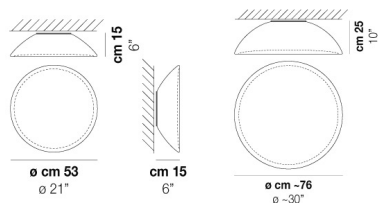

VOLUME	Mc 0,05
PESO LORDO	Kg 5,2
PESO NETTO	Kg 3

download risorse

FINITURA DEL DIFFUSORE

BC/ST

FINITURA MONTATURA

BC

ALTRE VERSIONI DISPONIBILI

clicca sul disegno per accedere alla pagina web della relativa product sheet