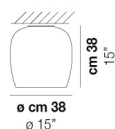

ALTRE VERSIONI DISPONIBILI

clicca sul disegno per accedere alla pagina web della relativa product sheet