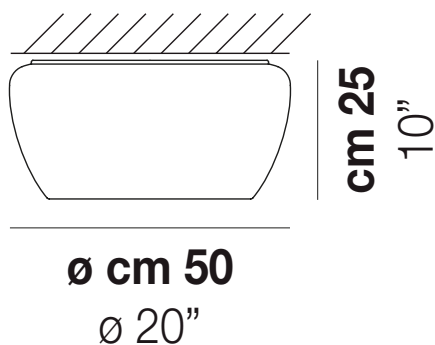

IMPLODE PL 50

DATI TECNICI:

CERTIFICAZIONI:

SORGENTI LUMINOSE

E27	3x77w	220-240V 50/60 Hz	E27
LED N 12.25W DIM 3.000K	1x10w	220-240V 50/60 Hz	LED 10W - 230 VOLT - 3000K - 1120 LUMENS - DIMMERABILE
	1x19,5w	220-240V 50/60 Hz	LED 20,5W - 33 VOLT (DRIVER INCLUSO) - 3000K - 1850 LUMENS - DIMMERABILE

VOLUME Mc 0,21

PESO LORDO Kg 18

PESO NETTO Kg 11,6

download risorse

FINITURA DEL DIFFUSORE

BC/CR

FINITURA MONTATURA

BC