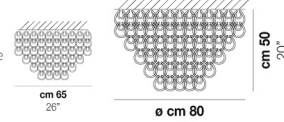

GIOGA PL 65Q

GIOGA PL 80