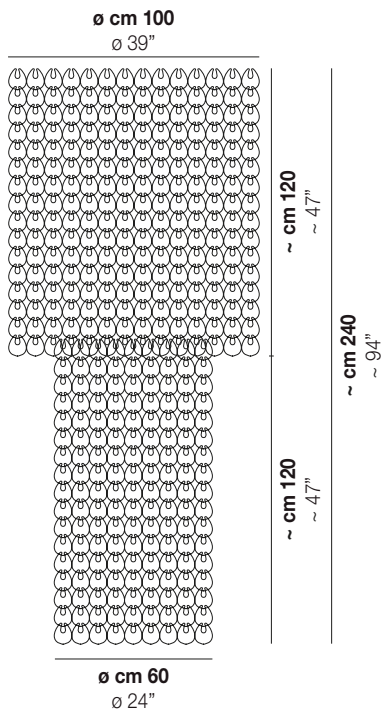

GIOGALI PL CA2

DATI TECNICI:

CERTIFICAZIONI:

SORGENTI LUMINOSE

E27 10x77w 220-240V 50/60 Hz E27

VOLUME Mc 1,34
 PESO LORDO Kg 125
 PESO NETTO Kg 75

download risorse

FINITURA DEL DIFFUSORE