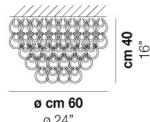

GIOGALI PL CA2

DATI TECNICI:

CERTIFICAZIONI:

SORGENTI LUMINOSE

E27 10x77w 220-240V 50/60 Hz E27

VOLUME Mc 1,34
 PESO LORDO Kg 125
 PESO NETTO Kg 75

download risorse

FINITURA DEL DIFFUSORE

BC CR/AM CR/AG CR/BR CR/FU CR/NN CR/OR CR/RA CR/TR NE

FINITURA MONTATURA

BR CR

ALTRE VERSIONI DISPONIBILI

clicca sul disegno per accedere alla pagina web della relativa product sheet

GIOGA PL 35

GIOGA PL 50