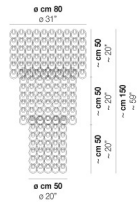

GIOGALI PL CA2

DATI TECNICI:

CERTIFICAZIONI:

SORGENTI LUMINOSE

E27 10x77w 220-240V 50/60 Hz E27

VOLUME Mc 1,34
 PESO LORDO Kg 125
 PESO NETTO Kg 75

download risorse

FINITURA DEL DIFFUSORE

BC CR/AM CR/AG CR/BR CR/FU CR/NN CR/OR CR/RA CR/TR NE

FINITURA MONTATURA

BR CR

ALTRE VERSIONI DISPONIBILI

clicca sul disegno per accedere alla pagina web della relativa product sheet

GIOGA PL 35

GIOGA PL 50

GIOGA PL 60

GIOGA PL 65Q

GIOGA PL 80

GIOGA PL CA1

GIOGA PL CA3