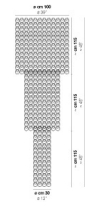

GIOGALI PL CA2

DATI TECNICI:

CERTIFICAZIONI:

SORGENTI LUMINOSE

E27 10x77w 220-240V 50/60 Hz E27

VOLUME Mc 1,34
 PESO LORDO Kg 125
 PESO NETTO Kg 75

download risorse

FINITURA DEL DIFFUSORE

BC CR/AM CR/AG CR/BR CR/FU CR/NN CR/OR CR/RA CR/TR NE

FINITURA MONTATURA

BR CR

ALTRE VERSIONI DISPONIBILI

clicca sul disegno per accedere alla pagina web della relativa product sheet

GIOGA PL 35

GIOGA PL 50

GIOGA PL 60

GIOGA PL 65Q

GIOGA PL 80

GIOGA PL CA1

GIOGA PL CA3