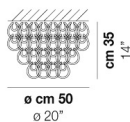

GIOGALI PL CA2

DATI TECNICI:

CERTIFICAZIONI:

SORGENTI LUMINOSE

E27 10x77w 220-240V 50/60 Hz E27

VOLUME Mc 1,34
 PESO LORDO Kg 125
 PESO NETTO Kg 75

download risorse

FINITURA DEL DIFFUSORE

BC CR/AM CR/AG CR/BR CR/FU CR/NN CR/OR CR/RA CR/TR NE

FINITURA MONTATURA

BR CR

ALTRE VERSIONI DISPONIBILI

clicca sul disegno per accedere alla pagina web della relativa product sheet

GIOGA PL 35

GIOGA PL 50