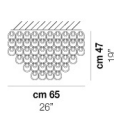

GIOGA PL 65Q