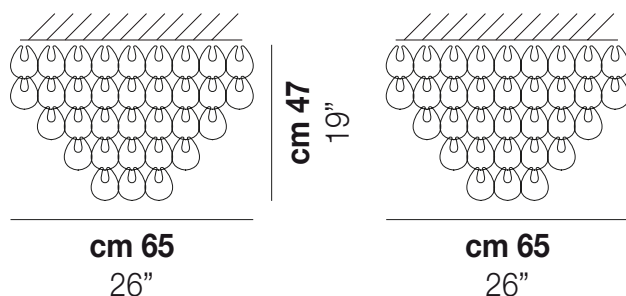

### SORGENTI LUMINOSE

E27 4x77w 220-240V 50/60 Hz E27

VOLUME Mc 0,43  
 PESO LORDO Kg 28  
 PESO NETTO Kg 18

download risorse