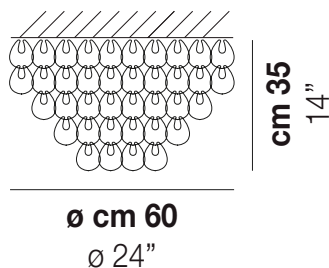

### SORGENTI LUMINOSE

E27 4x77w 220-240V 50/60 Hz E27

VOLUME Mc 0,38  
 PESO LORDO Kg 25  
 PESO NETTO Kg 17

download risorse