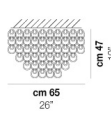

MGIQG PL 65Q