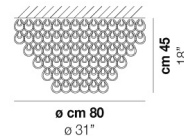

MGIQG PL 65

MGIQG PL 80