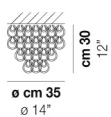

MINIGIOGALI PL CA3

DATI TECNICI:

CERTIFICAZIONI:

SORGENTI LUMINOSE

E27 \leftarrow 7x77w 220-240V 50/60 Hz E27

VOLUME Mc 1,24
PESO LORDO Kg 91
PESO NETTO Kg 62

download risorse

FINITURA DEL DIFFUSORE

BC CR/AM CR/AG CR/BR CR/FU CR/NN CR/OR CR/RA CR/TR NE

FINITURA MONTATURA

BR CR

ALTRE VERSIONI DISPONIBILI

clicca sul disegno per accedere alla pagina web della relativa product sheet

MGIQG PL 35

MGIQG PL 50