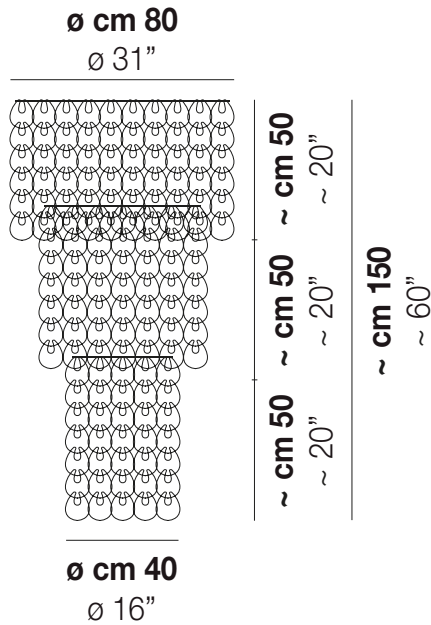

MINIGIOGALI PL CA3

DATI TECNICI:

CERTIFICAZIONI:

SORGENTI LUMINOSE

E27 \leftarrow 7x77w 220-240V 50/60 Hz E27

VOLUME Mc 1,24
PESO LORDO Kg 91
PESO NETTO Kg 62

download risorse

FINITURA DEL DIFFUSORE