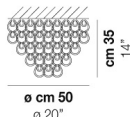

MINIGIOGALI PL CA3

DATI TECNICI:

CERTIFICAZIONI:

SORGENTI LUMINOSE

E27 \leftarrow 7x77w 220-240V 50/60 Hz E27

VOLUME Mc 1,24
PESO LORDO Kg 91
PESO NETTO Kg 62

download risorse

FINITURA DEL DIFFUSORE

BC CR/AM CR/AG CR/BR CR/FU CR/NN CR/OR CR/RA CR/TR NE

FINITURA MONTATURA

BR CR

ALTRE VERSIONI DISPONIBILI

clicca sul disegno per accedere alla pagina web della relativa product sheet

MGIQG PL 35

MGIQG PL 50