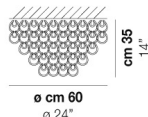

MINIGIOGALI PL CA3

DATI TECNICI:

CERTIFICAZIONI:

SORGENTI LUMINOSE

E27 \leftarrow 7x77w 220-240V 50/60 Hz E27

VOLUME Mc 1,24
PESO LORDO Kg 91
PESO NETTO Kg 62

download risorse

FINITURA DEL DIFFUSORE

BC CR/AM CR/AG CR/BR CR/FU CR/NN CR/OR CR/RA CR/TR NE

FINITURA MONTATURA

BR CR

ALTRE VERSIONI DISPONIBILI

clicca sul disegno per accedere alla pagina web della relativa product sheet

MGIQG PL 35

MGIQG PL 50