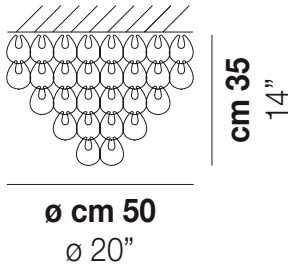

### SORGENTI LUMINOSE

E27 4x77w 220-240V 50/60 Hz E27

VOLUME Mc 0,2  
 PESO LORDO Kg 14,2  
 PESO NETTO Kg 8,7

download risorse