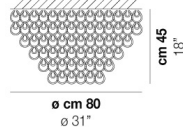

MINIGIOGALI PL 65Q

DATI TECNICI:

CERTIFICAZIONI:

SORGENTI LUMINOSE

E27 4x77w 220-240V 50/60 Hz E27

VOLUME Mc 0,54
PESO LORDO Kg 41
PESO NETTO Kg 26

download risorse

FINITURA DEL DIFFUSORE

BC

CR/AM

CR/AG

CR/BR

CR/FU

CR/NN

CR/OR

CR/RA

CR/TR

NE

FINITURA MONTATURA

BR

CR

ALTRE VERSIONI DISPONIBILI

clicca sul disegno per accedere alla pagina web della relativa product sheet

MGIQG PL 35

MGIQG PL 50

MGIQG PL 60

MGIQG PL 80

MGIQG PL CA3