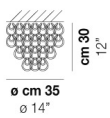

CR/TR

NE

FINITURA MONTATURA

BR

CR

ALTRE VERSIONI DISPONIBILI

clicca sul disegno per accedere alla pagina web della relativa product sheet

MGIQG PL 35