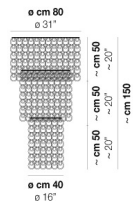

MGIQG PL CA3