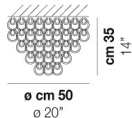

MINIGIOGALI PL 65Q

DATI TECNICI:

CERTIFICAZIONI:

SORGENTI LUMINOSE

E27 4x77w 220-240V 50/60 Hz E27

VOLUME Mc 0,54
PESO LORDO Kg 41
PESO NETTO Kg 26

download risorse

FINITURA DEL DIFFUSORE

BC

CR/AM

CR/AG

CR/BR

CR/FU

CR/NN

CR/OR

CR/RA

CR/TR

NE

FINITURA MONTATURA

BR

CR

ALTRE VERSIONI DISPONIBILI

clicca sul disegno per accedere alla pagina web della relativa product sheet

MGIQG PL 35

MGIQG PL 50

MGIQG PL 60

MGIQG PL 80

MGIQG PL CA3