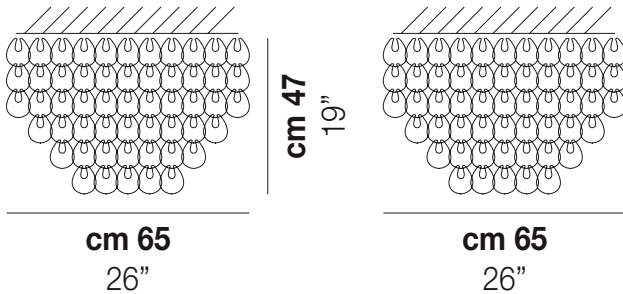

MINIGIOGALI PL 65Q

DATI TECNICI:

CERTIFICAZIONI:

SORGENTI LUMINOSE

E27 4x77w 220-240V 50/60 Hz E27

VOLUME Mc 0,54
 PESO LORDO Kg 41
 PESO NETTO Kg 26

download risorse

FINITURA DEL DIFFUSORE