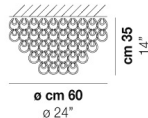

MINIGIOGALI PL 65Q

DATI TECNICI:

CERTIFICAZIONI:

SORGENTI LUMINOSE

E27 4x77w 220-240V 50/60 Hz E27

VOLUME Mc 0,54
PESO LORDO Kg 41
PESO NETTO Kg 26

download risorse

FINITURA DEL DIFFUSORE

BC

CR/AM

CR/AG

CR/BR

CR/FU

CR/NN

CR/OR

CR/RA

CR/TR

NE

FINITURA MONTATURA

BR

CR

ALTRE VERSIONI DISPONIBILI

clicca sul disegno per accedere alla pagina web della relativa product sheet

MGIQG PL 35

MGIQG PL 50

MGIQG PL 60

MGIQG PL 80

MGIQG PL CA3