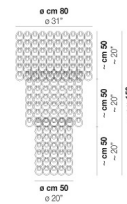

GIOGALI PL 35

DATI TECNICI:

CERTIFICAZIONI:

∅ cm 35
∅ 14"

SORGENTI LUMINOSE

E14 2x60w 220-240V 50/60 Hz E14

VOLUME Mc 0,1
PESO LORDO Kg 9
PESO NETTO Kg 4,2

download risorse

GIOGA PL 50

GIOGA PL 60

GIOGA PL 65Q

GIOGA PL 65

GIOGA PL 80

GIOGA PL CA1

GIOGA PL CA2

GIOGA PL CA3