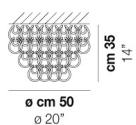

GIOGALI PL 35

DATI TECNICI:

CERTIFICAZIONI:

∅ cm 35
∅ 14"

SORGENTI LUMINOSE

E14 2x60w 220-240V 50/60 Hz E14

VOLUME Mc 0,1
PESO LORDO Kg 9
PESO NETTO Kg 4,2

download risorse

FINITURA DEL DIFFUSORE

BC CR/AM CR/AG CR/BR CR/FU CR/NN CR/OR CR/RA CR/TR NE

FINITURA MONTATURA

BR CR

ALTRE VERSIONI DISPONIBILI

clicca sul disegno per accedere alla pagina web della relativa product sheet