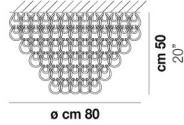

GIOGALI PL 35

DATI TECNICI:

CERTIFICAZIONI:

∅ cm 35
∅ 14"

SORGENTI LUMINOSE

E14 2x60w 220-240V 50/60 Hz E14

VOLUME Mc 0,1
PESO LORDO Kg 9
PESO NETTO Kg 4,2

download risorse

GIOGA PL 50

GIOGA PL 60

GIOGA PL 65Q

GIOGA PL 65

GIOGA PL 80

GIOGA PL CA1

GIOGA PL CA2

GIOGA PL CA3