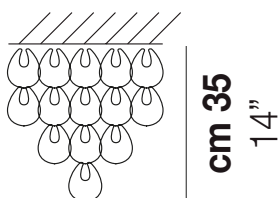

GIOGALI PL 35

DATI TECNICI:

CERTIFICAZIONI:

∅ cm 35
∅ 14"

SORGENTI LUMINOSE

E14 2x60w 220-240V 50/60 Hz E14

VOLUME Mc 0,1
PESO LORDO Kg 9
PESO NETTO Kg 4,2

download risorse

FINITURA DEL DIFFUSORE

BC CR/AM CR/AG CR/BR CR/FU CR/NN CR/OR CR/RA CR/TR NE

FINITURA MONTATURA

BR CR

ALTRE VERSIONI DISPONIBILI

clicca sul disegno per accedere alla pagina web della relativa product sheet