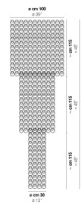

GIOGALI PL 35

DATI TECNICI:

CERTIFICAZIONI:

∅ cm 35
∅ 14"

SORGENTI LUMINOSE

E14 2x60w 220-240V 50/60 Hz E14

VOLUME Mc 0,1
PESO LORDO Kg 9
PESO NETTO Kg 4,2

download risorse

GIOGA PL 50

GIOGA PL 60

GIOGA PL 65Q

GIOGA PL 65

GIOGA PL 80

GIOGA PL CA1

GIOGA PL CA2

GIOGA PL CA3