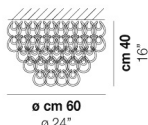

GIOGALI PL 35

DATI TECNICI:

CERTIFICAZIONI:

∅ cm 35
∅ 14"

SORGENTI LUMINOSE

E14 2x60w 220-240V 50/60 Hz E14

VOLUME Mc 0,1
PESO LORDO Kg 9
PESO NETTO Kg 4,2

download risorse

FINITURA DEL DIFFUSORE

BC CR/AM CR/AG CR/BR CR/FU CR/NN CR/OR CR/RA CR/TR NE

FINITURA MONTATURA

BR CR

ALTRE VERSIONI DISPONIBILI

clicca sul disegno per accedere alla pagina web della relativa product sheet

GIOGA PL 60