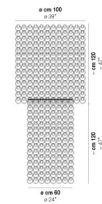

GIOGALI PL 35

DATI TECNICI:

CERTIFICAZIONI:

∅ cm 35
∅ 14"

SORGENTI LUMINOSE

E14 2x60w 220-240V 50/60 Hz E14

VOLUME Mc 0,1
PESO LORDO Kg 9
PESO NETTO Kg 4,2

download risorse

GIOGA PL 50

GIOGA PL 60

GIOGA PL 65Q

GIOGA PL 65

GIOGA PL 80

GIOGA PL CA1

GIOGA PL CA2

GIOGA PL CA3