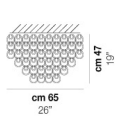

GIOGA PL 65Q