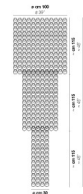

BC CR/AM CR/AG CR/BR CR/FU CR/NN CR/OR CR/RA CR/TR NE

FINITURA MONTATURA

BR CR

ALTRE VERSIONI DISPONIBILI

clicca sul disegno per accedere alla pagina web della relativa product sheet

GIOGA PL 35

GIOGA PL 50

GIOGA PL 60

GIOGA PL 65Q

GIOGA PL 80

GIOGA PL CA1

GIOGA PL CA2