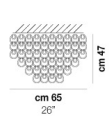

GIOGA PL 65Q