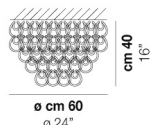

GIOGALI PL CA3

DATI TECNICI:

CERTIFICAZIONI:

SORGENTI LUMINOSE

E27 7x77w 220-240V 50/60 Hz E27

VOLUME Mc 0,96
PESO LORDO Kg 77
PESO NETTO Kg 57

download risorse

FINITURA DEL DIFFUSORE

BC CR/AM CR/AG CR/BR CR/FU CR/NN CR/OR CR/RA CR/TR NE

FINITURA MONTATURA

BR CR

ALTRE VERSIONI DISPONIBILI

clicca sul disegno per accedere alla pagina web della relativa product sheet

GIOGA PL 35

GIOGA PL 50