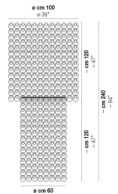

GIOGALI PL CA3

DATI TECNICI:

CERTIFICAZIONI:

SORGENTI LUMINOSE

E27 7x77w 220-240V 50/60 Hz E27

VOLUME Mc 0,96
PESO LORDO Kg 77
PESO NETTO Kg 57

download risorse

FINITURA DEL DIFFUSORE

BC CR/AM CR/AG CR/BR CR/FU CR/NN CR/OR CR/RA CR/TR NE

FINITURA MONTATURA

BR CR

ALTRE VERSIONI DISPONIBILI

clicca sul disegno per accedere alla pagina web della relativa product sheet

GIOGA PL 35

GIOGA PL 50

GIOGA PL 60

GIOGA PL 65Q

GIOGA PL 80

GIOGA PL CA1

GIOGA PL CA2