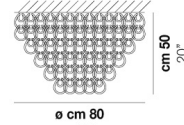

GIOGALI PL CA3

DATI TECNICI:

CERTIFICAZIONI:

SORGENTI LUMINOSE

E27 7x77w 220-240V 50/60 Hz E27

VOLUME Mc 0,96
PESO LORDO Kg 77
PESO NETTO Kg 57

download risorse

FINITURA DEL DIFFUSORE

FINITURA MONTATURA

ALTRE VERSIONI DISPONIBILI

clicca sul disegno per accedere alla pagina web della relativa product sheet

GIOGA PL 80