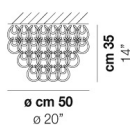

GIOGALI PL CA3

DATI TECNICI:

CERTIFICAZIONI:

SORGENTI LUMINOSE

E27 7x77w 220-240V 50/60 Hz E27

VOLUME Mc 0,96
PESO LORDO Kg 77
PESO NETTO Kg 57

download risorse

FINITURA DEL DIFFUSORE

BC CR/AM CR/AG CR/BR CR/FU CR/NN CR/OR CR/RA CR/TR NE

FINITURA MONTATURA

BR CR

ALTRE VERSIONI DISPONIBILI

clicca sul disegno per accedere alla pagina web della relativa product sheet

GIOGA PL 35

GIOGA PL 50