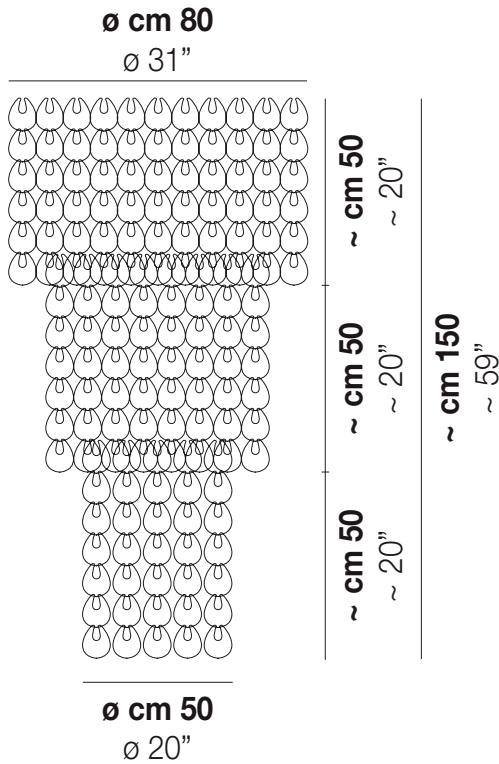

GIOGALI PL CA3

DATI TECNICI:

CERTIFICAZIONI:

SORGENTI LUMINOSE

E27 7x77w 220-240V 50/60 Hz E27

VOLUME Mc 0,96
PESO LORDO Kg 77
PESO NETTO Kg 57

download risorse

FINITURA DEL DIFFUSORE

BC CR/AM CR/AG CR/BR CR/FU CR/NN CR/OR CR/RA CR/TR NE

FINITURA MONTATURA

BR CR

ALTRE VERSIONI DISPONIBILI

clicca sul disegno per accedere alla pagina web della relativa product sheet

GIOGA PL 35

GIOGA PL 50