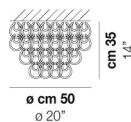

GIOGALI PL 60

DATI TECNICI:

CERTIFICAZIONI:

Ø cm 60
Ø 24"

SORGENTI LUMINOSE

E27 4x77w 220-240V 50/60 Hz E27

VOLUME Mc 0,36
PESO LORDO Kg 29,4
PESO NETTO Kg 17,8

download risorse

FINITURA DEL DIFFUSORE

BC CR/AM CR/AG CR/BR CR/FU CR/NN CR/OR CR/RA CR/TR NE

FINITURA MONTATURA

BR CR

ALTRE VERSIONI DISPONIBILI

clicca sul disegno per accedere alla pagina web della relativa product sheet

GIOGA PL 50