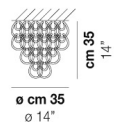

GIOGALI PL 60

DATI TECNICI:

CERTIFICAZIONI:

Ø cm 60
Ø 24"

SORGENTI LUMINOSE

E27 4x77w 220-240V 50/60 Hz E27

VOLUME Mc 0,36
PESO LORDO Kg 29,4
PESO NETTO Kg 17,8

download risorse

FINITURA DEL DIFFUSORE

BC CR/AM CR/AG CR/BR CR/FU CR/NN CR/OR CR/RA CR/TR NE

FINITURA MONTATURA

BR CR

ALTRE VERSIONI DISPONIBILI

clicca sul disegno per accedere alla pagina web della relativa product sheet