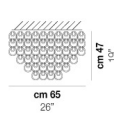

GIOGA PL 65Q