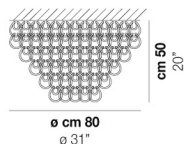

GIOGALI PL 60

DATI TECNICI:

CERTIFICAZIONI:

Ø cm 60
Ø 24"

SORGENTI LUMINOSE

E27 4x77w 220-240V 50/60 Hz E27

VOLUME Mc 0,36
PESO LORDO Kg 29,4
PESO NETTO Kg 17,8

download risorse

GIOGA PL 35

GIOGA PL 50

GIOGA PL 65Q

GIOGA PL 80

GIOGA PL CA1

GIOGA PL CA2

GIOGA PL CA3