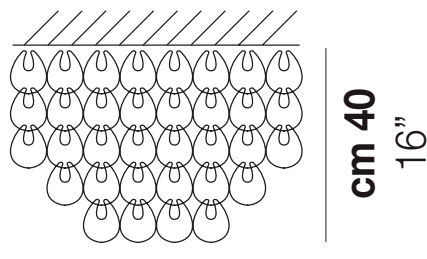

GIOGALI PL 60

DATI TECNICI:

CERTIFICAZIONI:

Ø cm 60
Ø 24"

SORGENTI LUMINOSE

E27 4x77w 220-240V 50/60 Hz E27

VOLUME Mc 0,36
PESO LORDO Kg 29,4
PESO NETTO Kg 17,8

download risorse