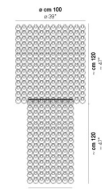

GIOGALI PL 60

DATI TECNICI:

CERTIFICAZIONI:

Ø cm 60
Ø 24"

SORGENTI LUMINOSE

E27 4x77w 220-240V 50/60 Hz E27

VOLUME Mc 0,36
PESO LORDO Kg 29,4
PESO NETTO Kg 17,8

download risorse

GIOGA PL 35

GIOGA PL 50

GIOGA PL 65Q

GIOGA PL 80

GIOGA PL CA1

GIOGA PL CA2

GIOGA PL CA3