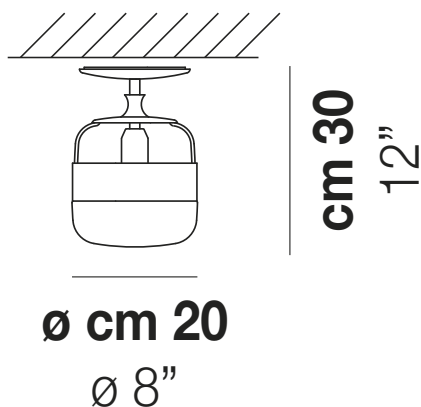

FUTURA PL P

DATI TECNICI:

CERTIFICAZIONI:

SORGENTI LUMINOSE

E27 1x77w 220-240V 50/60 Hz E27

VOLUME Mc 0,07

PESO LORDO Kg 0

PESO NETTO Kg 0