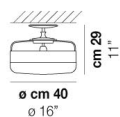

FUTURA PL P

DATI TECNICI:

CERTIFICAZIONI:

SORGENTI LUMINOSE

E27 1x77w 220-240V 50/60 Hz E27

VOLUME Mc 0,07

PESO LORDO Kg 0

PESO NETTO Kg 0

download risorse

FINITURA DEL DIFFUSORE

AM/OT

BC/NE

CR/RA

FU/MA

FINITURA MONTATURA

NE

RA

ALTRE VERSIONI DISPONIBILI

clicca sul disegno per accedere alla pagina web della relativa product sheet

FUTUR PL G