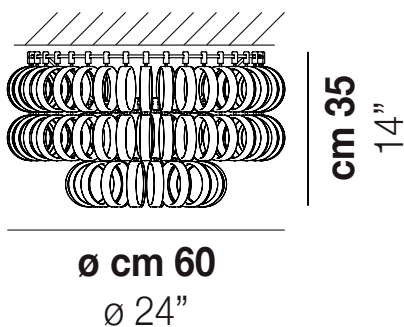

ECOS PL 60A

DATI TECNICI:

CERTIFICAZIONI:

SORGENTI LUMINOSE

E27  3x77W 220-240V 50/60 Hz E27

VOLUME Mc 0,24
 PESO LORDO Kg 18
 PESO NETTO Kg 13

download risorse

FINITURA DEL DIFFUSORE