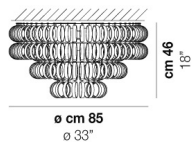

ECOS PL 60A

DATI TECNICI:

CERTIFICAZIONI:

SORGENTI LUMINOSE

E27  3x77W 220-240V 50/60 Hz E27

VOLUME Mc 0,24
 PESO LORDO Kg 18
 PESO NETTO Kg 13

download risorse

FINITURA DEL DIFFUSORE

BC/RI

CR/RI

FINITURA MONTATURA

BS

CR

ALTRE VERSIONI DISPONIBILI

clicca sul disegno per accedere alla pagina web della relativa product sheet

ECOS PL 90