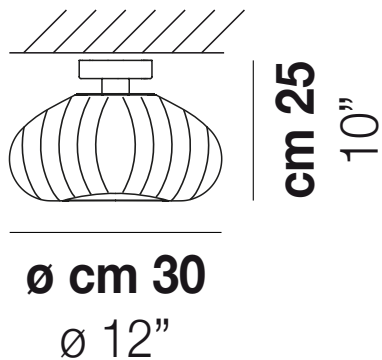

DIAMANTE PL G

DATI TECNICI:

CERTIFICAZIONI:

SORGENTI LUMINOSE

E27	1x77w	220-240V 50/60 Hz
LED C 5.280 TM 2.700K	1x5w	220-240V 50/60 Hz

E27

LED 5W - (DRIVER INCLUSO) - 2700K - 600 LUMENS - DIMMERABILE

VOLUME	Mc 0,07
PESO LORDO	Kg 7
PESO NETTO	Kg 5

DIAMA PL 50