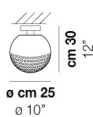

BOLLE PL 45

DATI TECNICI:

CERTIFICAZIONI:

SORGENTI LUMINOSE

Modello	Quantità	Tensione / Frequenza	Caratteristiche
E27	3x77w	220-240V 50/60 Hz	E27
LED F 15W 10M 3.000K	1x12,5w	220-240V 50/60 Hz	LED 12,5W - (DRIVER INCLUSO) - 3000K - 1650 LUMENS - DIMMERABILE
LED I 12,5W 10M 3.000K	1x10w	220-240V 50/60 Hz	LED 10W - 230 VOLT - 3000K - 1120 LUMENS - DIMMERABILE

VOLUME Mc 0,23

PESO LORDO Kg 14

PESO NETTO Kg 11

download risorse

FINITURA DEL DIFFUSORE

BC/BO

FINITURA MONTATURA

BC

ALTRE VERSIONI DISPONIBILI

clicca sul disegno per accedere alla pagina web della relativa product sheet

BOLLE PL 35

BOLLE PL G