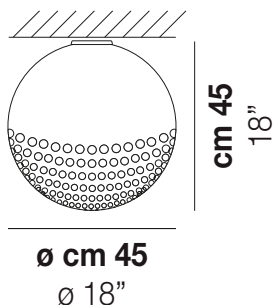

## BOLLE PL 45

VOLUME Mc 0,23

PESO LORDO Kg 14

PESO NETTO Kg 11

download risorse