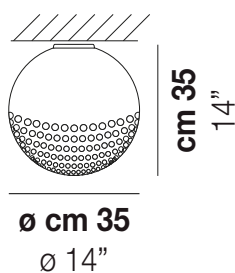

BOLLE PL 35

DATI TECNICI:

CERTIFICAZIONI:

SORGENTI LUMINOSE

Model	Power	Voltage	Frequency	Notes
E27	1x77w	220-240V	50/60 Hz	E27
LED F	1x12,5w	220-240V	50/60 Hz	LED 12,5W - (DRIVER INCLUSO) - 3000K - 1650 LUMENS - DIMMERABILE
LED I	1x10w	220-240V	50/60 Hz	LED 10W - 230 VOLT - 3000K - 1120 LUMENS - DIMMERABILE

VOLUME	Mc 0,1
PESO LORDO	Kg 8,8
PESO NETTO	Kg 6,9

download risorse

FINITURA DEL DIFFUSORE

BC/BO

FINITURA MONTATURA

BC

ALTRE VERSIONI DISPONIBILI

clicca sul disegno per accedere alla pagina web della relativa product sheet

BOLLE PL 45

BOLLE PL G