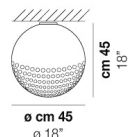

VOLUME	Mc 0,1
PESO LORDO	Kg 8,8
PESO NETTO	Kg 6,9

download risorse

FINITURA DEL DIFFUSORE

BC/BO

FINITURA MONTATURA

BC

ALTRE VERSIONI DISPONIBILI

clicca sul disegno per accedere alla pagina web della relativa product sheet