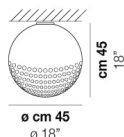

BOLLE PL G

DATI TECNICI:

CERTIFICAZIONI:

SORGENTI LUMINOSE

E27	1x77w	220-240V 50/60 Hz
LED C 5.280 TM 2.700K	1x5w	220-240V 50/60 Hz

E27

LED 5W - (DRIVER INCLUSO) - 2700K - 600 LUMENS - DIMMERABILE

VOLUME	Mc 0,05
PESO LORDO	Kg 6,3
PESO NETTO	Kg 4,4

download risorse

FINITURA DEL DIFFUSORE

BC/BO

CR/BO

FINITURA MONTATURA

NI

ALTRE VERSIONI DISPONIBILI

clicca sul disegno per accedere alla pagina web della relativa product sheet

BOLLE PL 35

BOLLE PL 45