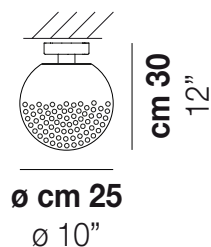

BOLLE PL G

DATI TECNICI:

CERTIFICAZIONI:

SORGENTI LUMINOSE

E27	1x77w	220-240V 50/60 Hz
LED C 5.280 TM 2.700K	1x5w	220-240V 50/60 Hz

E27

LED 5W - (DRIVER INCLUSO) - 2700K - 600 LUMENS - DIMMERABILE

VOLUME	Mc 0,05
PESO LORDO	Kg 6,3
PESO NETTO	Kg 4,4

BOLLE PL 35

BOLLE PL 45