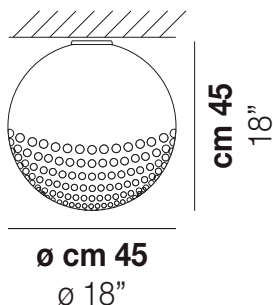

BOLLE PL 45

DATI TECNICI:

CERTIFICAZIONI:

SORGENTI LUMINOSE

Model	Power	Voltage/Freq	Notes
E27	3x77w	220-240V 50/60 Hz	E27
LED F 15W 10M 3.000K	1x12,5w	220-240V 50/60 Hz	LED 12,5W - (DRIVER INCLUSO) - 3000K - 1650 LUMENS - DIMMERABILE
LED I 12,5W 10M 3.000K	1x10w	220-240V 50/60 Hz	LED 10W - 230 VOLT - 3000K - 1120 LUMENS - DIMMERABILE

VOLUME Mc 0,23

PESO LORDO Kg 14

PESO NETTO Kg 11

download risorse

FINITURA DEL DIFFUSORE

BC/BO

FINITURA MONTATURA

BC