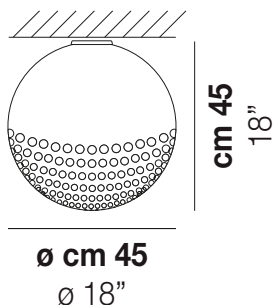

BOLLE PL 45

DATI TECNICI:

CERTIFICAZIONI:

SORGENTI LUMINOSE

Modello	Quantità	Tensione / Frequenza	Caratteristiche
E27	3x77w	220-240V 50/60 Hz	E27
LED F 15W 10M 3.000K	1x12,5w	220-240V 50/60 Hz	LED 12,5W - (DRIVER INCLUSO) - 3000K - 1650 LUMENS - DIMMERABILE
LED I 12,5W 10M 3.000K	1x10w	220-240V 50/60 Hz	LED 10W - 230 VOLT - 3000K - 1120 LUMENS - DIMMERABILE

VOLUME Mc 0,23

PESO LORDO Kg 14

PESO NETTO Kg 11

download risorse

FINITURA DEL DIFFUSORE

BC/BO

FINITURA MONTATURA

BC