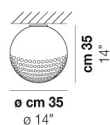

BOLLE PL 45

DATI TECNICI:

CERTIFICAZIONI:

SORGENTI LUMINOSE

Modello	Quantità	Tensione / Frequenza	Caratteristiche
E27	3x77w	220-240V 50/60 Hz	E27
LED F 15W 10M 3.000K	1x12,5w	220-240V 50/60 Hz	LED 12,5W - (DRIVER INCLUSO) - 3000K - 1650 LUMENS - DIMMERABILE
LED I 12,5W 10M 3.000K	1x10w	220-240V 50/60 Hz	LED 10W - 230 VOLT - 3000K - 1120 LUMENS - DIMMERABILE

VOLUME Mc 0,23

PESO LORDO Kg 14

PESO NETTO Kg 11

download risorse

FINITURA DEL DIFFUSORE

BC/BO

FINITURA MONTATURA

BC

ALTRE VERSIONI DISPONIBILI

clicca sul disegno per accedere alla pagina web della relativa product sheet

BOLLE PL 35

BOLLE PL G