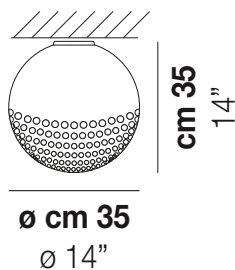

BOLLE PL 35

DATI TECNICI:

CERTIFICAZIONI:

SORGENTI LUMINOSE

E27	1x77w	220-240V 50/60 Hz	E27
LED F 15W/10W 3.000K	1x12,5w	220-240V 50/60 Hz	LED 12,5W - (DRIVER INCLUSO) - 3000K - 1650 LUMENS - DIMMERABILE
LED I 12,5W/10W 3.000K	1x10w	220-240V 50/60 Hz	LED 10W - 230 VOLT - 3000K - 1120 LUMENS - DIMMERABILE

VOLUME Mc 0,1

PESO LORDO Kg 8,8

PESO NETTO Kg 6,9

download risorse

FINITURA DEL DIFFUSORE

BC/BO

FINITURA MONTATURA

BC