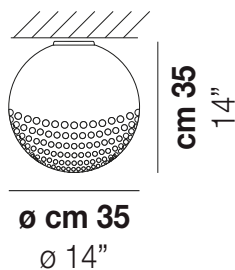

BOLLE PL 35

DATI TECNICI:

CERTIFICAZIONI:

SORGENTI LUMINOSE

Model	Power	Voltage	Frequency	Notes
E27	1x77w	220-240V	50/60 Hz	E27
LED F	1x12,5w	220-240V	50/60 Hz	LED 12,5W - (DRIVER INCLUSO) - 3000K - 1650 LUMENS - DIMMERABILE
LED I	1x10w	220-240V	50/60 Hz	LED 10W - 230 VOLT - 3000K - 1120 LUMENS - DIMMERABILE

VOLUME Mc 0,1

PESO LORDO Kg 8,8

PESO NETTO Kg 6,9

download risorse

FINITURA DEL DIFFUSORE

BC/BO

FINITURA MONTATURA

BC

ALTRE VERSIONI DISPONIBILI

clicca sul disegno per accedere alla pagina web della relativa product sheet

BOLLE PL 45

BOLLE PL G