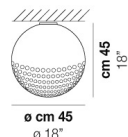

ALTRE VERSIONI DISPONIBILI

clicca sul disegno per accedere alla pagina web della relativa product sheet

BOLLE PL 45