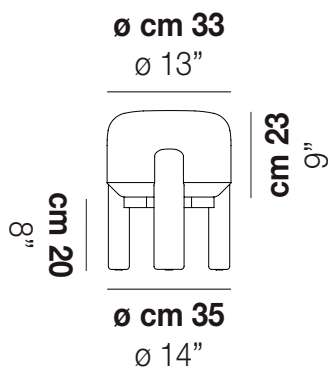

SATA LT

DATI TECNICI:

CERTIFICAZIONI:

SORGENTI LUMINOSE

E27 1x77w 220-240V 50/60 Hz E27

VOLUME Mc 0,14
 PESO LORDO Kg 9,5
 PESO NETTO Kg 6

download risorse

FINITURA DEL DIFFUSORE