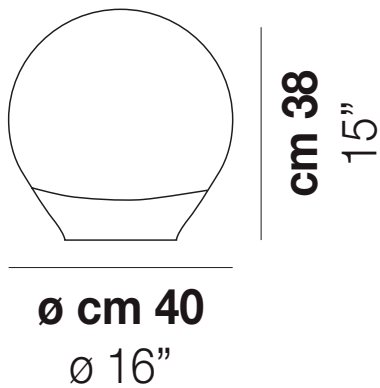

NESSA

Design ARCHIVIO STORICO VISTOSI

NESSA LT

Una lampada da tavolo prodotta a mano, molto più che funzionale. La fascia inferiore trasparente sfrutta al massimo la sorgente luminosa, mentre il resto del corpo in vetro bianco lascia filtrare una luce perfetta per ambienti soft.

NESSA LT

DATI TECNICI:

CERTIFICAZIONI:

SORGENTI LUMINOSE

E27  1x77w 220-240V 50/60 Hz E27

VOLUME Mc 0,16
PESO LORDO Kg 7,8
PESO NETTO Kg 4,5

download risorse

FINITURA DEL DIFFUSORE