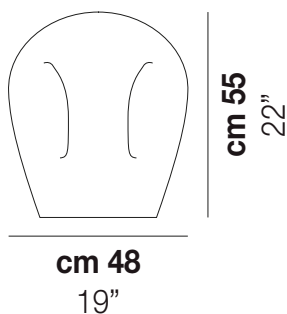

### SORGENTI LUMINOSE

E27 1x77w 220-240V 50/60 Hz E27

VOLUME Mc 0,23  
 PESO LORDO Kg 9  
 PESO NETTO Kg 5

download risorse