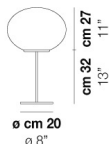

LUCCIOLA LT P

DATI TECNICI:

CERTIFICAZIONI:

SORGENTI LUMINOSE

E27 1x77w 220-240V 50/60 Hz E27

VOLUME Mc 0,11
PESO LORDO Kg 5,3
PESO NETTO Kg 2,8

download risorse

FINITURA DEL DIFFUSORE

BC/ST

FINITURA MONTATURA

NI

ALTRE VERSIONI DISPONIBILI

clicca sul disegno per accedere alla pagina web della relativa product sheet

LUCCI LT 18

LUCCI LT 27

LUCCI LT 30 P