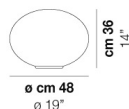

LUCCIOLA LT P

DATI TECNICI:

CERTIFICAZIONI:

SORGENTI LUMINOSE

E27 1x77w 220-240V 50/60 Hz E27

VOLUME Mc 0,11
PESO LORDO Kg 5,3
PESO NETTO Kg 2,8

download risorse

FINITURA DEL DIFFUSORE

BC/ST

FINITURA MONTATURA

NI

ALTRE VERSIONI DISPONIBILI

clicca sul disegno per accedere alla pagina web della relativa product sheet

LUCCI LT 18

LUCCI LT 27

LUCCI LT 30 P

LUCCI LT G

LUCCI LT M