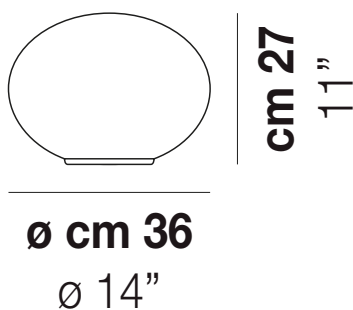

LUCCIOLA LT P

DATI TECNICI:

CERTIFICAZIONI:

SORGENTI LUMINOSE

E27 1x77w 220-240V 50/60 Hz E27

VOLUME Mc 0,11
PESO LORDO Kg 5,3
PESO NETTO Kg 2,8

download risorse

FINITURA DEL DIFFUSORE