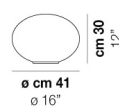

LUCCIOLA LT P

DATI TECNICI:

CERTIFICAZIONI:

SORGENTI LUMINOSE

E27 1x77w 220-240V 50/60 Hz E27

VOLUME Mc 0,11
PESO LORDO Kg 5,3
PESO NETTO Kg 2,8

download risorse

FINITURA DEL DIFFUSORE

BC/ST

FINITURA MONTATURA

NI

ALTRE VERSIONI DISPONIBILI

clicca sul disegno per accedere alla pagina web della relativa product sheet

LUCCI LT 18

LUCCI LT 27

LUCCI LT 30 P

LUCCI LT G

LUCCI LT M