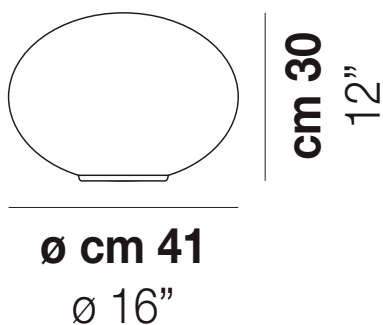

### SORGENTI LUMINOSE

E27  1x77w 220-240V 50/60 Hz E27

VOLUME Mc 0,16  
 PESO LORDO Kg 6,4  
 PESO NETTO Kg 3,3

download risorse