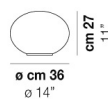

LUCCIOLA LT G

DATI TECNICI:

CERTIFICAZIONI:

SORGENTI LUMINOSE

E27 1x77w 220-240V 50/60 Hz E27

VOLUME Mc 0,22
PESO LORDO Kg 8,21
PESO NETTO Kg 3,77

download risorse

cm 36
14"

ø cm 48
ø 19"

FINITURA DEL DIFFUSORE

BC/ST

FINITURA MONTATURA

NI

ALTRE VERSIONI DISPONIBILI

clicca sul disegno per accedere alla pagina web della relativa product sheet

LUCCI LT 18

LUCCI LT 27

LUCCI LT 30 P

LUCCI LT M

LUCCI LT P