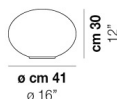

LUCCIOLA LT G

DATI TECNICI:

CERTIFICAZIONI:

SORGENTI LUMINOSE

E27 1x77w 220-240V 50/60 Hz E27

VOLUME Mc 0,22
PESO LORDO Kg 8,21
PESO NETTO Kg 3,77

download risorse

cm 36
14"

ø cm 48
ø 19"

FINITURA DEL DIFFUSORE

BC/ST

FINITURA MONTATURA

NI

ALTRE VERSIONI DISPONIBILI

clicca sul disegno per accedere alla pagina web della relativa product sheet

LUCCI LT 18

LUCCI LT 27

LUCCI LT 30 P

LUCCI LT M

LUCCI LT P