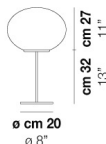

LUCCI LT 30 P