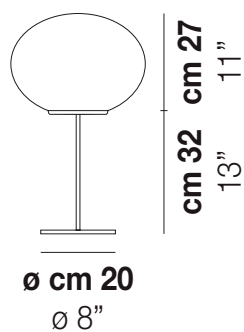

LUCCIOLA LT 30 P

DATI TECNICI:

CERTIFICAZIONI:

SORGENTI LUMINOSE

E27 1x77w 220-240V 50/60 Hz E27

VOLUME Mc 0,2
PESO LORDO Kg 9,6
PESO NETTO Kg 5,67

download risorse

FINITURA DEL DIFFUSORE

BC/ST

FINITURA MONTATURA

NI

ALTRE VERSIONI DISPONIBILI

clicca sul disegno per accedere alla pagina web della relativa product sheet

LUCCI LT 18

LUCCI LT 27

LUCCI LT G