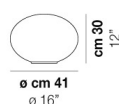

LUCCIOLA LT 30 P

DATI TECNICI:

CERTIFICAZIONI:

SORGENTI LUMINOSE

E27 1x77w 220-240V 50/60 Hz E27

VOLUME Mc 0,2
PESO LORDO Kg 9,6
PESO NETTO Kg 5,67

download risorse

FINITURA DEL DIFFUSORE

BC/ST

FINITURA MONTATURA

NI

ALTRE VERSIONI DISPONIBILI

clicca sul disegno per accedere alla pagina web della relativa product sheet

LUCCI LT 18

LUCCI LT 27

LUCCI LT G

LUCCI LT M

LUCCI LT P