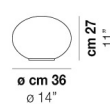

LUCCIOLA LT 30 P

DATI TECNICI:

CERTIFICAZIONI:

SORGENTI LUMINOSE

E27 1x77w 220-240V 50/60 Hz E27

VOLUME Mc 0,2
PESO LORDO Kg 9,6
PESO NETTO Kg 5,67

download risorse

FINITURA DEL DIFFUSORE

BC/ST

FINITURA MONTATURA

NI

ALTRE VERSIONI DISPONIBILI

clicca sul disegno per accedere alla pagina web della relativa product sheet

LUCCI LT 18

LUCCI LT 27

LUCCI LT G

LUCCI LT M

LUCCI LT P