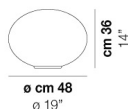

LUCCIOLA LT 30 P

DATI TECNICI:

CERTIFICAZIONI:

SORGENTI LUMINOSE

E27 1x77w 220-240V 50/60 Hz E27

VOLUME Mc 0,2
PESO LORDO Kg 9,6
PESO NETTO Kg 5,67

download risorse

FINITURA DEL DIFFUSORE

BC/ST

FINITURA MONTATURA

NI

ALTRE VERSIONI DISPONIBILI

clicca sul disegno per accedere alla pagina web della relativa product sheet

LUCCI LT 18

LUCCI LT 27

LUCCI LT G

LUCCI LT M

LUCCI LT P